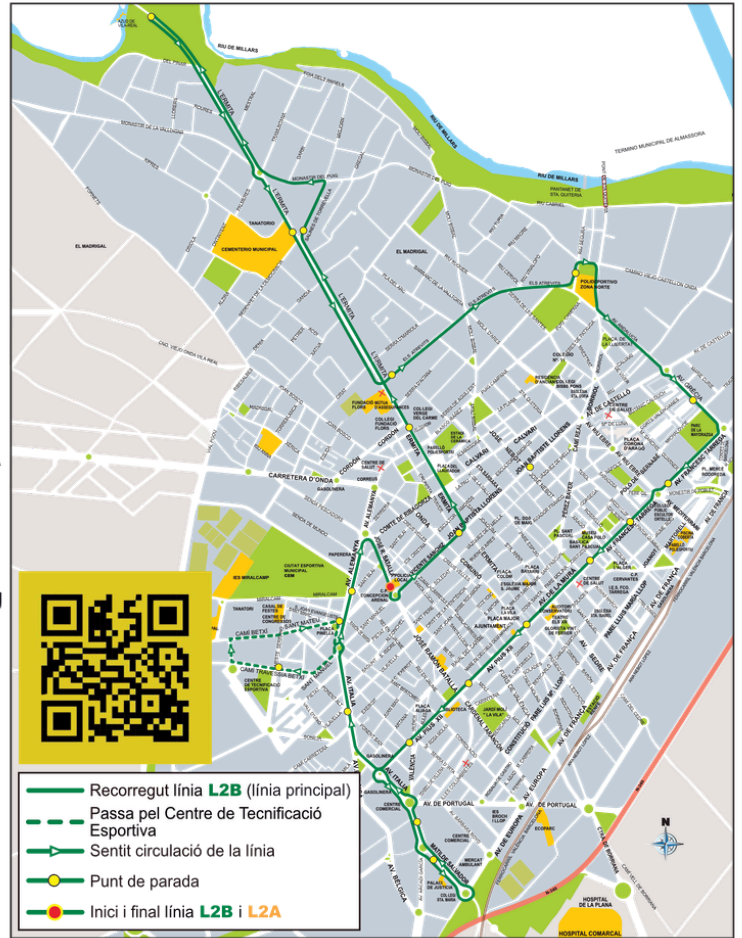

C. JOSEP RAMON BATALLA
(BÀSCULA) **L1A**

AV. ALEMANYA /
C. SANT BLAI (CEM)

C. VICENTE SÁNCHEZ, 5 /
C. CRONISTA TRAVER

CENTRE DE TECNIFICACIÓ
ESPORTIVA
CAMÍ BETXÍ TRAVESSIA

C. ERMITA
(CARMELITES) **L1B**

AV. ITÀLIA / C. SAGUNT

C. SALINES DE TORREVELLA
(CEMENTERI)

AV. ARCADI GARCÍA SANZ
(CARREFOUR)

ERMITA DE LA MARE DE DÉU
DE GRÀCIA / EL TERMET

C. MATILDE SALVADOR
(CINES) **L1B**

C. ERMITA
(CEMENTERI)

C. ATREVITS, 8

AV. PIUS XII, 52 /
C. VALÈNCIA

C. RIU SEGURA /
C. ATREVITS (PAVELLÓ)

AV. PIUS XII, 30 /
C. MOLÍ

AV. GRÈCIA /
C. CORTS VALENCIANES

AV. MURÀ, 20 /
(LLUÍSOS)

AV. F. TÀRREGA /
AV. RIU EBRE (EDIFICI STA. ÀGUEDA)

AV. F. TÀRREGA, 33 /
C. IGNASI VERGARA

AV. F. TÀRREGA, 53 /
C. PROFESSOR BROCH I LLOP

Ajuntament
de **Vila-real**

LNVRSXXI
La nova Vila-real del s.XXI

Solidària Inclusiva d'Oportunitats Sostenible Innovadora

Junts
Vila-real
avança

**Horari d'estiu: del 15 de juny al 30 d'agost de 2026. De dilluns a diumenge.
Línia L2 (línia al TERMET). Eixida des de la parada de la Bàscula**